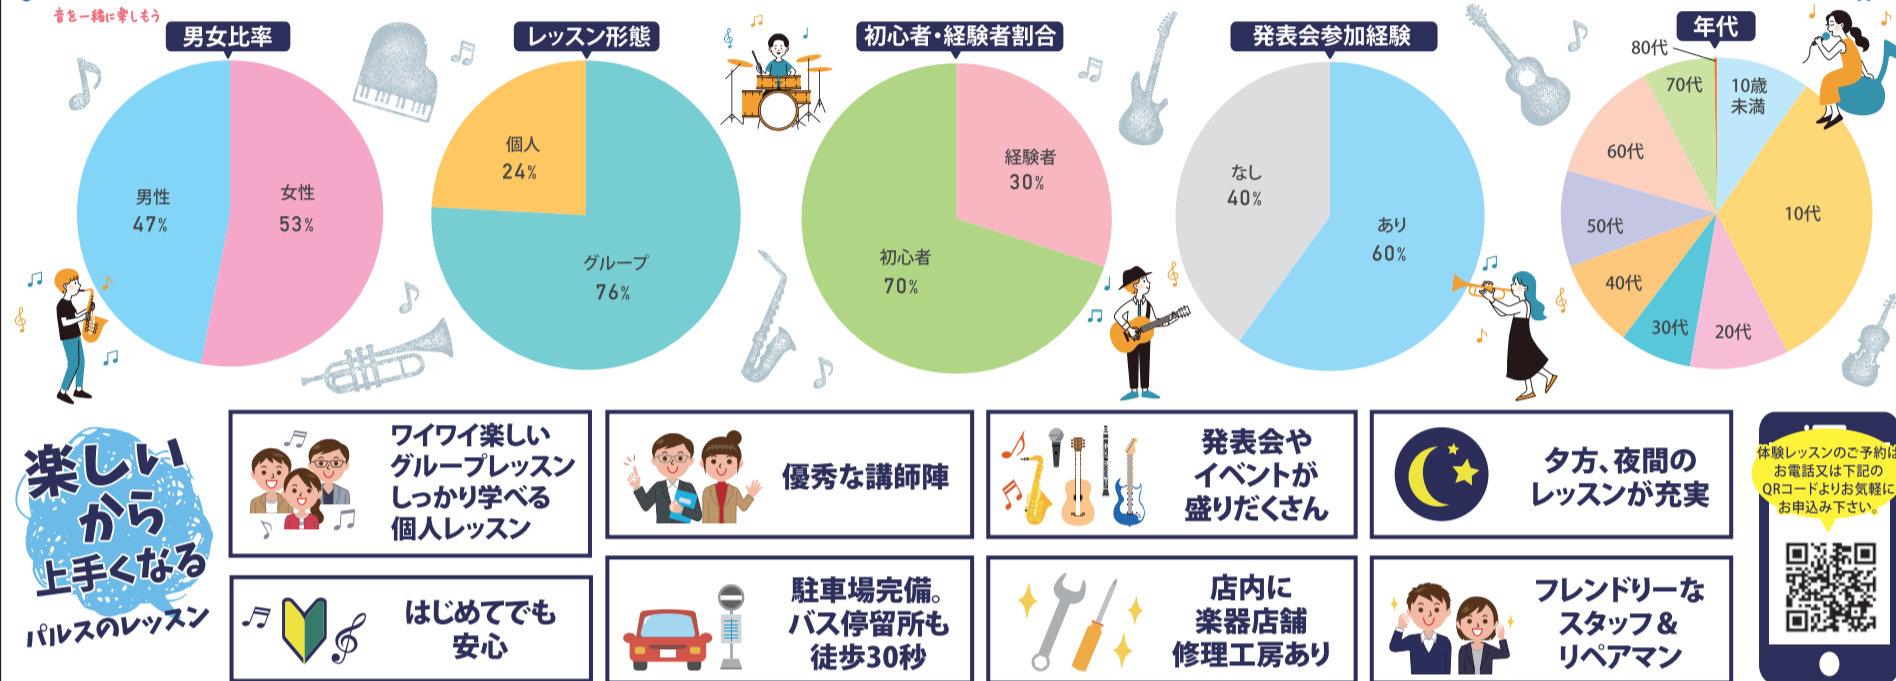

スクールってどんな感じ? 数字で見るパルスミュージックスクール～データ紹介～

楽しいから上手くなる
パルスのレッスン

ワイワイ楽しいグループレッスン
しっかり学べる個人レッスン

優秀な講師陣

発表会やイベントが盛りだくさん

夕方、夜間のレッスンが充実

体験レッスンのご予約はお電話又は下記のQRコードよりお気軽にお申込み下さい。

はじめてでも安心

駐車場完備。バス停留所も徒歩30秒

店内に楽器店舗 修理工房あり

フレンドリーなスタッフ & リペアマン

パルスミュージックスクールに通われている感想を教えてください。

ベース 高校生 男性 めっちゃいいです!!

ウクレレ 70代 女性 レッスンでみんなに会える事が楽しみです。初めてでも弾けるようになりました。

ゴスペル 10代 女性 いっぱい人があるからこそ高め合えて自分の成長に繋がっています。

フルート 10代 女性 先生がとてもやさしくて丁寧に教えて下さるので通っていて楽しになります。

健康と音楽 60代 女性 メンバー・先生との会話は元気の素となっています。

クラリネット 40代 女性 月3回のレッスンですが、『自分の時間』を楽しむことが出来て満足です。

ドラム 中学生 男性 日に日に実力がついてきている感じがうれしい!!

エレキギター 60代 男性 初心者ですが、丁寧に教えて頂いています。

ポピュラーピアノ 高校生 男性 YOUTUBEで知った曲を弾けるようになりました。通い始めました。

アコースティックギター 30代 女性 独学ではやらない弾き方も教えてもらえるので勉強になります。

発表会に参加された方、発表会で演奏した感想を教えてください。

トランペット 40代 男性 心がわくわくした!

ポピュラーピアノ 小学生 女性 ソクソクした。

ボーカル 高校生 女性 年齢・性別関係なく、今までかかわることのなかった方と『音楽が好き!!』という気持ちだけで、一つになって演奏するのが楽しいです。

ベース 50代 男性 一つの楽曲を全員で作り上げていく過程が楽しい。本番も楽しい。

クラリネット 30代 女性 ソロやデュオでステージに立てる唯一の機会なので毎年楽しみにしています。

ドラム 60代 女性 出番前はとても緊張するのですが、終わった途端に『また出たい!』と思ってしまう。

サクソ 40代 女性 目標が持てて良いと思います。お客様に聴いてもらうのは快感です。

アコースティックギター 50代 男性 練習は大変(時間を作ることも)だけど、上達します。

トランペット 10代 毎回、わくわくしながらレッスンに向かっています。

ボーカル 30代 男性 人生で一番長く続く趣味になっています。交友関係も広がって楽しいです。

サクソ 70代 男性 定年退職後に始めました。ミュージックスクール6年生です。

エレキギター 小学生 女性 自分の曲の時にお客様ののってくれて嬉しかった。

ゴスペル 40代 女性 普段着ないような衣装を着て大きな舞台上で歌うと自信につながります。

体験レッスン予約受付中! 始めたいと思った時が絶好のタイミング! 無理なく楽しく音楽を学べます。

皆様のミュージックライフをサポートします!! ヤマハパルス米子楽器社 スタッフ一同

体験レッスン 1月のスケジュールはこちら

ヤマハパルス米子楽器社

〒683-0802 米子市東福原5-1-50
TEL 0859-33-8881
営業時間/10:00~20:00
定休日/毎週水曜日
E-mail/yonago@ypyg.com

松江店
〒690-0053 松江市本郷町1-27
TEL 0852-27-8881
営業時間/10:00~20:00
定休日/毎週水曜日
E-mail/matsue@ypyg.com