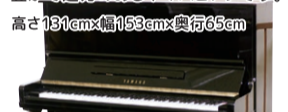

フェア価格
¥398,000

YAMAHA U30A 1991年(33年)
Uシリーズの中級モデル。オールアンダーフェルトハンマー採用で芯のある明るく華やかな音色が特徴