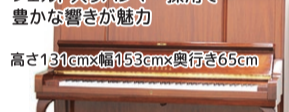

フェア価格  
**¥68,200**

**YAMAHA CLP835** カラー/B・R-WB  
世界で活躍する2つのコンサートグランドピアノ音を豊かな響きで体験

フェア価格  
**¥198,000** 新製品

**YAMAHA CLP845** カラー/B・R-WB  
木製鍵盤の弾きごたえと厚みのあるサウンド

フェア価格  
**¥264,000** 新製品

**Roland F701** カラー/LA・CB-WH  
スリムで洗練された、スタイリッシュなデジタルピアノ

フェア価格  
**¥124,300**

**Roland RP701** カラー/DR・LA-WH  
はじめてのピアノに最適。家族で楽しめるピアノ

フェア価格  
**¥124,300**

**Roland HP702** カラー/LAS・DRS-WHS  
コンパクトなキャビネットに、妥協のないピアノ・クオリティを凝縮

フェア価格  
**¥165,000**

**Roland DP603** カラー/CBS-NBS  
表現力にさらに磨きかけたスタイリッシュなデジタルピアノ

フェア価格  
**¥187,000**

**Roland HP704** カラー/DRS・LAS-WHS  
ピアノの本質にこだわったワンランク上のホームピアノ

フェア価格  
**¥203,500**

**YAMAHA W106B** 1982年製(557年)  
人気の木目、猫脚タイプ、トーンエスケープ、オールアンダーフェルトのハンマー採用で豊かな響きが魅力

フェア価格  
**¥368,000**