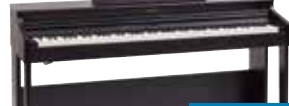

¥68,200

Roland

F701 カラー/LA・CB

スリムで洗練された、スタイリッシュな
デジタルピアノ

フェア価格

¥124,300

高低イス付

Roland

RP701 カラー/DR・LA

はじめてのピアノに最適。
家族で楽しめるピアノ

フェア価格

¥124,300

高低イス付

よなごぶプレミアムポイント

※米子のみ
お買い物金額の10%分を
J-Coinボーナスでキャッシュバック!

Roland