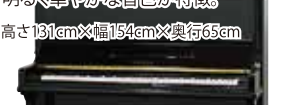

高低イス付

YAMAHA

W106B 1982年製(S57年)

人気の木目、猫脚タイプ。トーンエス
ケープ、オールアンダーフェルト入り
ハンマー採用で豊かな響きが魅力
高さ131cm×幅153cm×奥行65cm

フェア価格

¥368,000

YAMAHA

UX3 1983年製(S58年)

X支柱を採用した人気の
「Xシリーズ」倍音の豊かな響きで
伸びやかな音色を奏でます。
高さ131cm×幅154cm×奥行65cm

フェア価格

¥398,000

YAMAHA

U30BL 1988年製(S63年製)

U30BLはシリーズの中でもグレード
の高いモデルです。低音域の響きも
豊かで迫力のあるヤマハピアノです。
高さ131cm×幅153cm×奥行65cm

フェア価格

¥398,000

YAMAHA

U30A 1991年(H3年)

Uシリーズの中級モデル。オールアン
ダーフェルトハンマー採用で芯のある
明るく華やかな音色が特徴。
高さ131cm×幅154cm×奥行65cm

フェア価格

¥432,000

YAMAHA

C2L 2001年製(H13年製)

GPの人気機種。ひとつひとつの音が
際立つクリアな分離感と豊かな音程感。
広いダイナミックレンジと優れたレスポ
ンスから生まれる豊かな表現力。
高さ101cm×幅149cm×奥行73cm