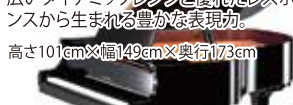

高低イス付

YAMAHA

W106B 1982年製(S57年)

人気の木目、猫脚タイプ。トーンエス
ケープ、オールアンダーフェルト入り
ハンマー採用で豊かな響きが魅力
高さ131cm×幅153cm×奥行65cm

フェア価格

¥368,000

YAMAHA

UX3 1983年製(S58年)

X支柱を採用した人気の
「Xシリーズ」倍音の豊かな響きで
伸びやかな音色を奏でます。
高さ131cm×幅154cm×奥行65cm

フェア価格

¥398,000

YAMAHA

U30BL 1988年製(S63年製)

U30BLはシリーズの中でもグレード
の高いモデルです。低音域の響きも
豊かで迫力のあるヤマハピアノです。
高さ131cm×幅153cm×奥行65cm

フェア価格

¥398,000

YAMAHA

U30A 1991年(H3年)

Uシリーズの中級モデル。オールアン
ダーフェルトハンマー採用で芯のある
明るく華やかな音色が特徴。
高さ131cm×幅154cm×奥行65cm

フェア価格

¥432,000

YAMAHA

C2L 2001年製(H13年製)

GPの人気機種。ひとつひとつの音が
際立つクリアな分離感と豊かな音程感。
広いダイナミックレンジと優れたレスポ
ンスから生まれる豊かな表現力。
高さ101cm×幅149cm×奥行73cm

フェア価格

¥1,390,000

Roland

RP701 カラー/DR(2021年製)

現行モデルのローランドの
電子ピアノ。人気機種です。
(高低椅子付)

フェア価格

¥79,800

CASIO